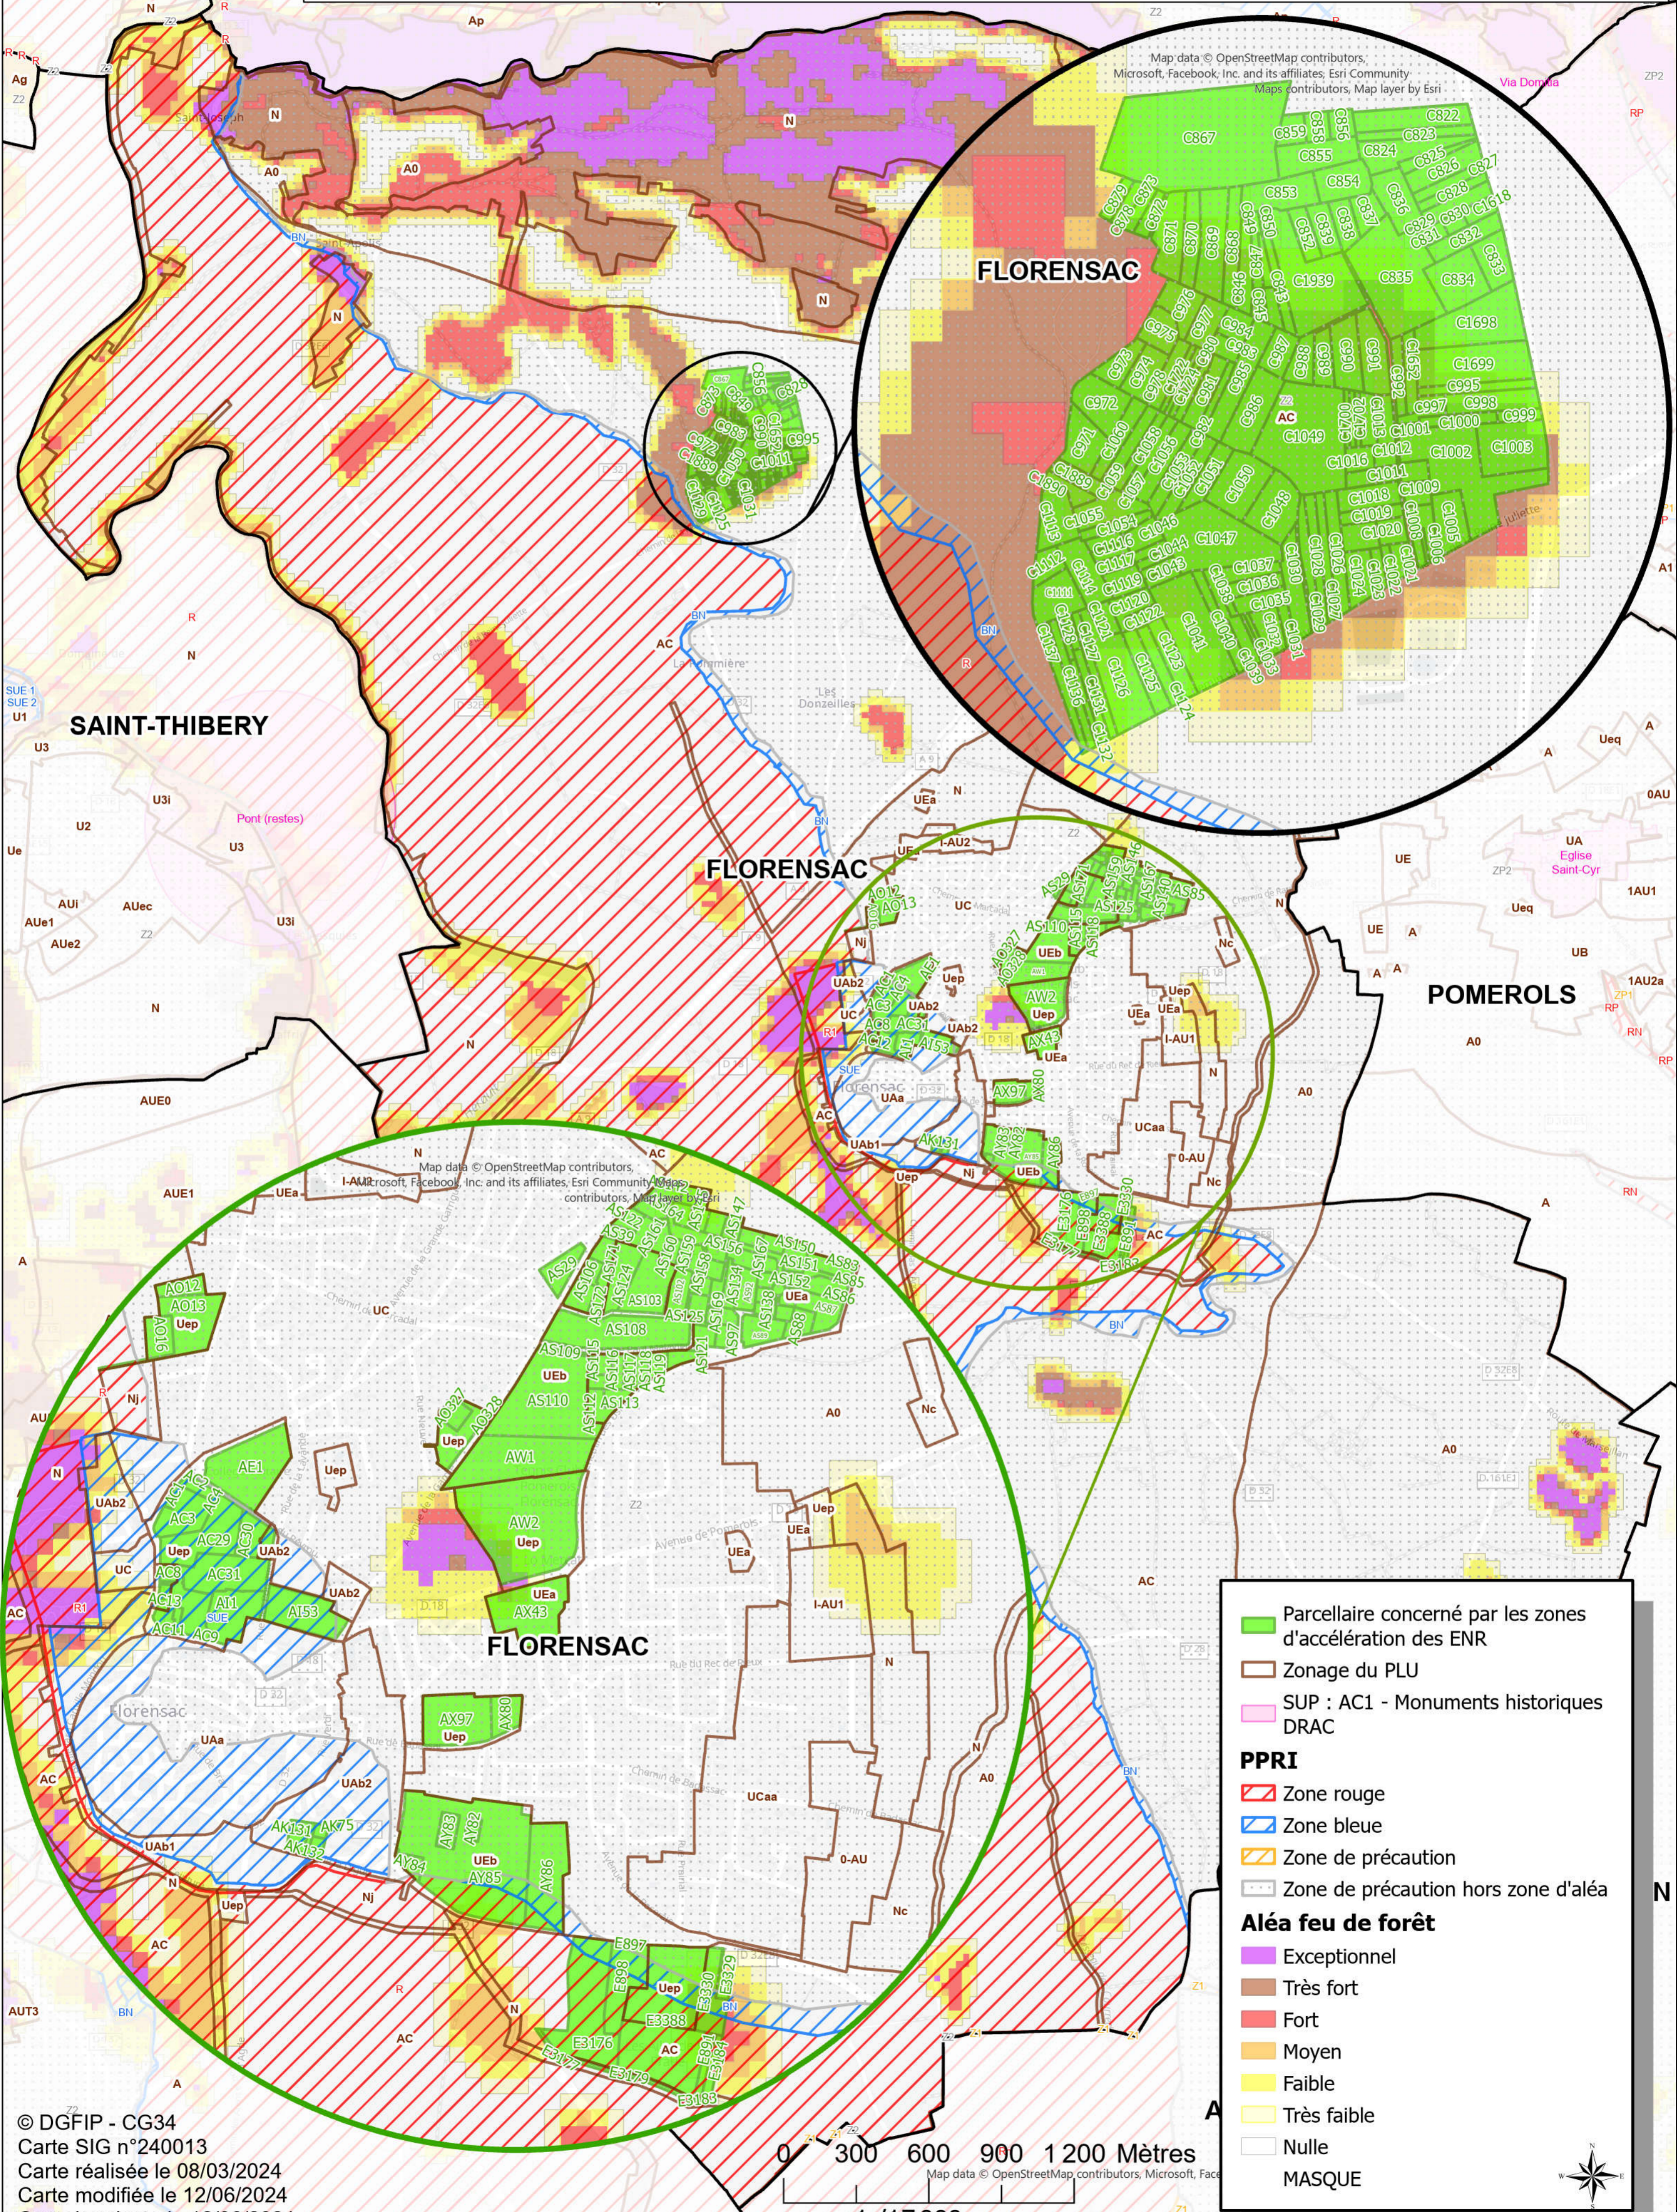

Proposition localisation zones d'accélération des ENR Florensac

Map data © OpenStreetMap contributors, Microsoft, Facebook, Inc. and its affiliates, Esri Community, Maps contributors, Map layer by Esri

- Parcelle concerné par les zones d'accélération des ENR
- Zonage du PLU
- SUP : AC1 - Monuments historiques DRAC

PPRI

- Zone rouge
- Zone bleue
- Zone de précaution
- Zone de précaution hors zone d'aléa

Aléa feu de forêt

- Exceptionnel
- Très fort
- Fort
- Moyen
- Faible
- Très faible
- Nulle

MASQUE